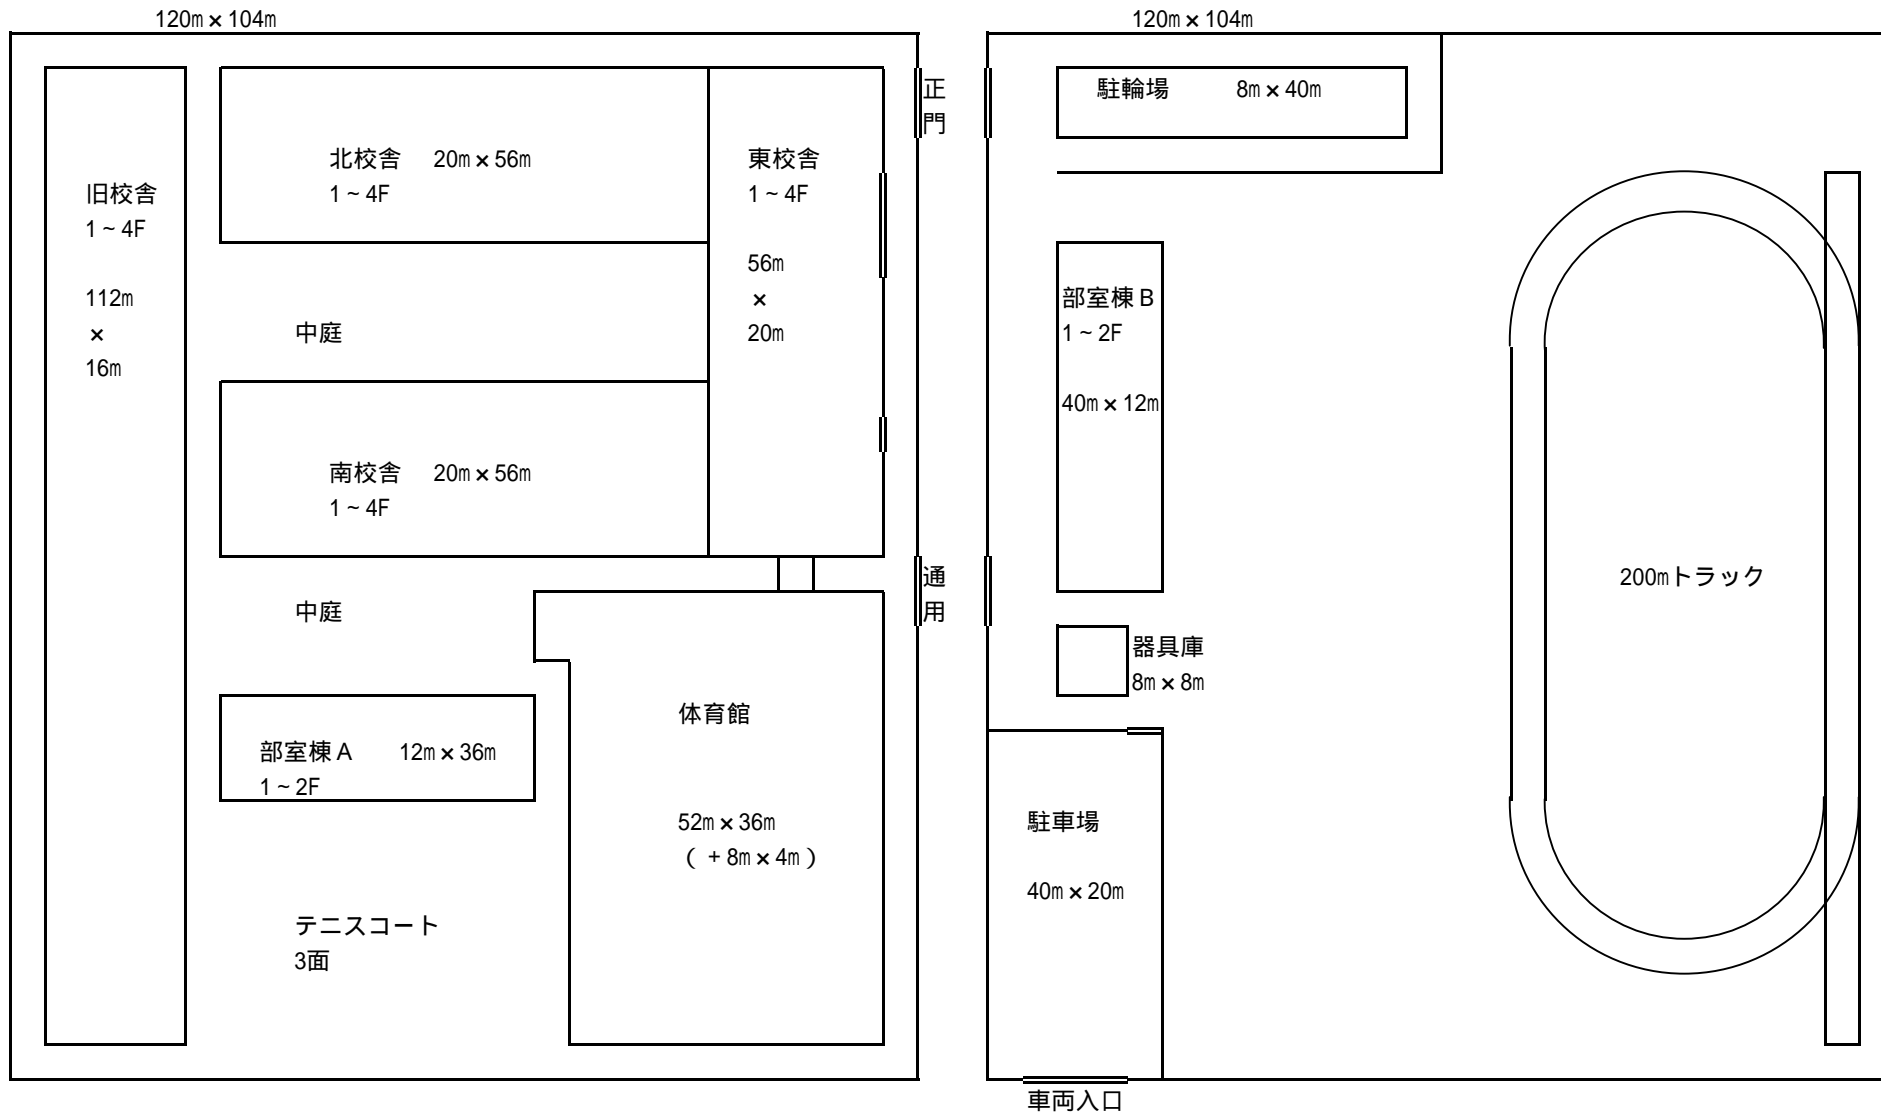

光の学級日誌 ~ 闇照らすボクラ ~
校内全体図