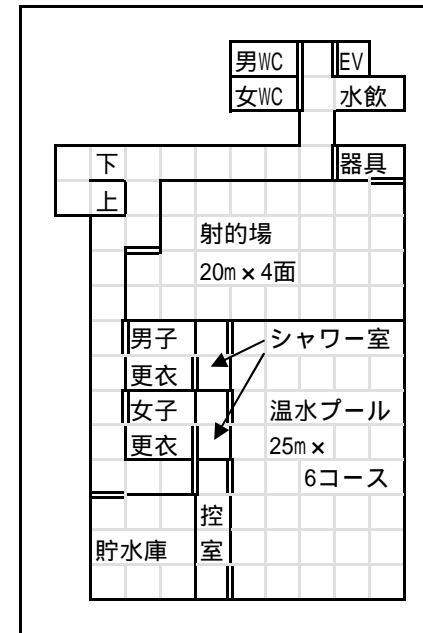

光の学級日誌 ~ 闇照らすボクラ ~
校内見取り図

学級数

中等部：各学年7学級（定員30名）

高等部：各学年8学級（定員35名）

生徒数

中等部：630名

高等部：840名

総計：1470名

地下2階